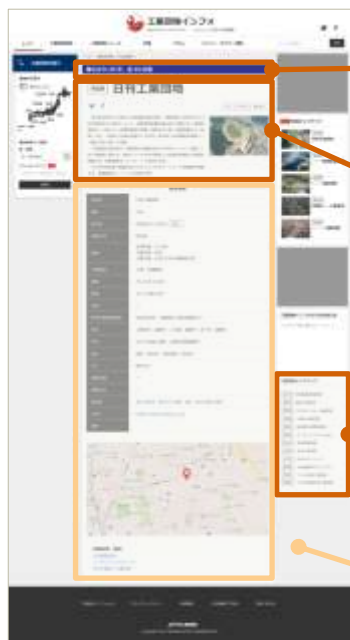

## 本サイト開設のきっかけ

既存の工業団地情報サイトの現状

- 限られた地域の情報しか掲載されていない
- 検索などの機能面が充実していない
- 発信力が不足しており情報が埋もれている

## 日刊工業新聞社の各メディアでプロモーション

- 新聞・雑誌
- 電子版：月間250万PV・80万UU
- メールマガジン：会員数21万
- twitter、facebook、LINE@

- 利用者・・・求めている情報を探しやすい
- 発信者・・・情報を届けやすい

情報集約

# 広告メニュー ～ バナー

広告名称	掲載期間	料金	枠数 (最大)	仕様・特徴
レクタングルA	1ヶ月	30万円(税別)	3	横300ピクセル×縦250ピクセル(全ページ掲載)
レクタングルB	1ヶ月	20万円(税別)	3	横300ピクセル×縦250ピクセル(全ページ掲載)
テキストバナー	1ヶ月	10万円(税別)	3	全角35文字以内(全ページ掲載)

# 広告メニュー ～ スペシャルコンテンツ

PC版

キャッチコピー  
(全角18文字以内)

画像1点  
テキスト  
(全角300文字以内)

NIKKANセレクション  
(広告誘導枠)  
優先掲載ランダム表示、  
スマホ版は7ページ

※ p.1 ④⑥も誘導枠のひとつです。  
(サイトトップ)

基本情報

スマートフォン版