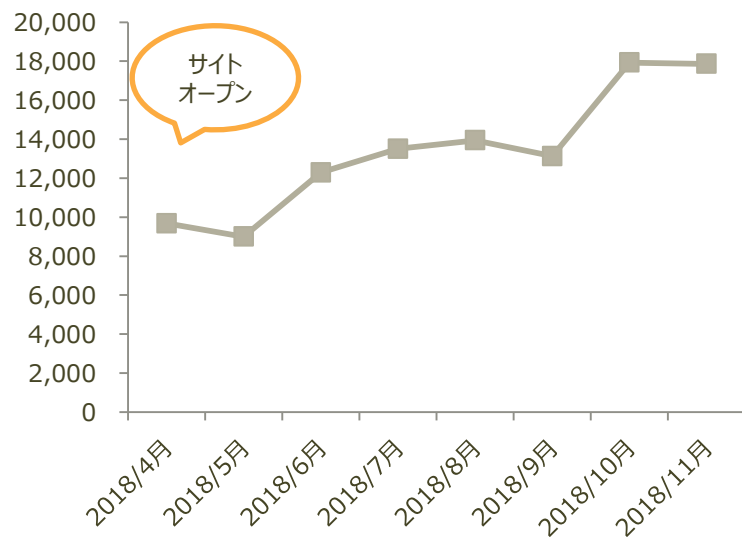

# アクセスデータ

サイト全体の月間PV数	17,864
サイト全体の月間ユーザー数	7,094
平均セッション時間	0:01:53
ページ/セッション	2.16

(2018年11月度 \* Google Analytics調べ)