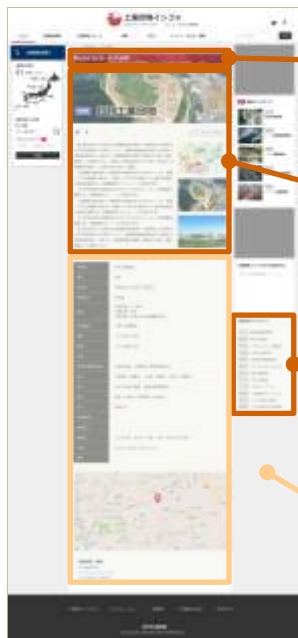

# 広告メニュー ～ スペシャルコンテンツ

PC版

キャッチコピー  
(全角18文字以内)

画像1点  
テキスト  
(全角300文字以内)

NIKKANセレクション  
(広告誘導枠)  
優先掲載ランダム表示、  
スマホ版は7ページ

※ p.1 ④⑥も誘導枠のひとつです。  
(サイトトップ)

基本情報

スマートフォン版

# 広告メニュー ～ プレミアムコンテンツ

PC版

スマートフォン版

**キャッチコピー**  
(全角18文字以内)

**画像3点  
テキスト**  
(全角600文字以内)

**NIKKANセレクション  
(広告誘導枠)**  
優先掲載ランダム表示、  
スマホ版は7ページ

※ p.1 ⑤⑥も誘導枠のひとつです。  
(サイトトップ)

**基本情報**