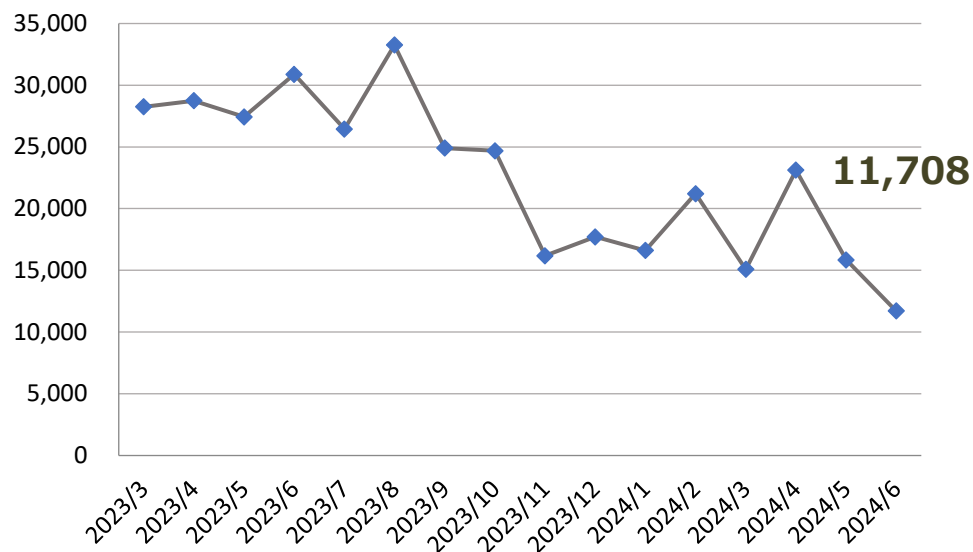

⑥ 新着／新着ピックアップ（広告誘導枠）

スペシャルコンテンツ、プレミアムコンテンツそれぞれページ更新ごとにランダムに表示します。

PC版

スマートフォン版

アクセスデータ

サイト全体の月間PV数	11,708
サイト全体の月間ユーザー数	5,899
平均エンゲージメント時間	0:00:34
ページ/セッション	1.54

(2024年6月度 * Google Analytics 4 調べ)

本サイト開設のきっかけ