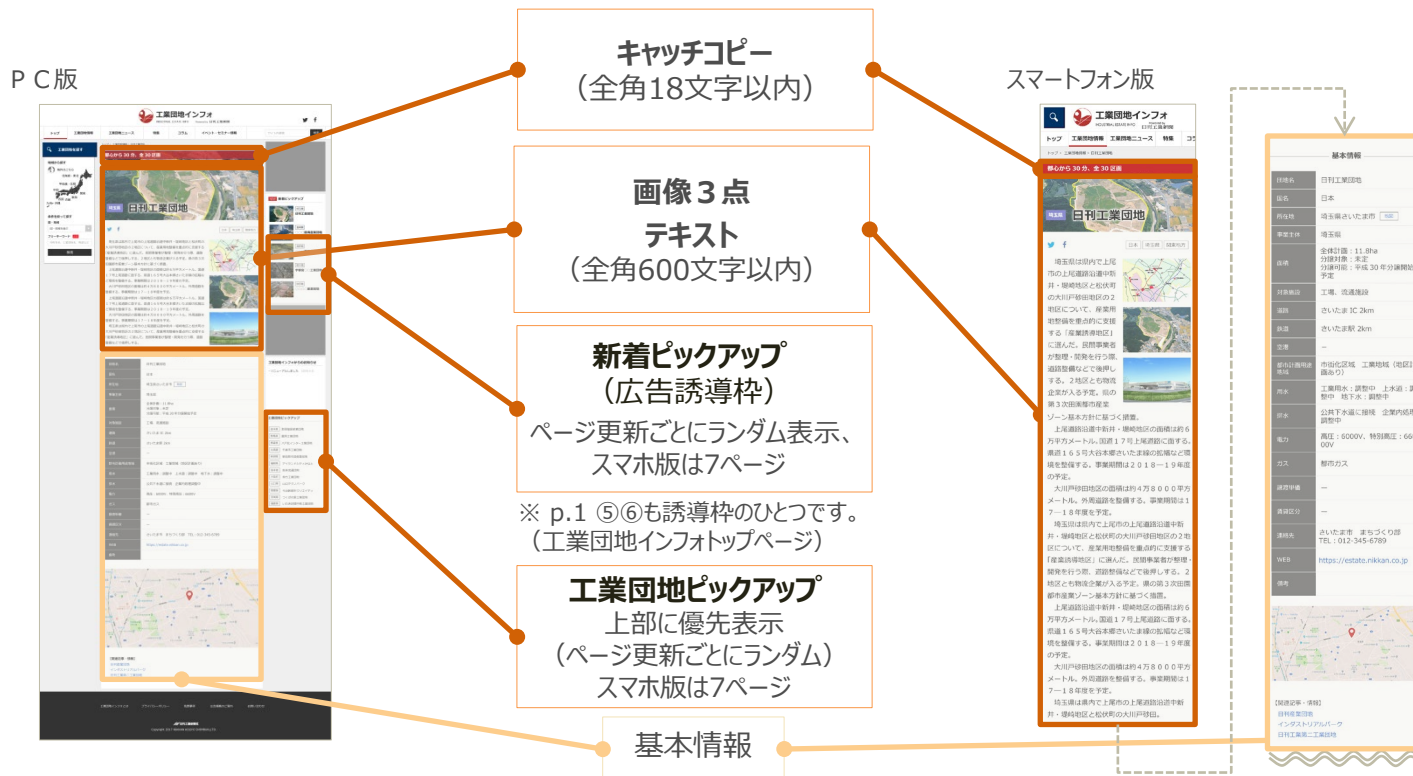

情報集約

広告メニュー ～ バナー

広告名称	掲載期間	料金	枠数 (最大)	仕様・特徴
レクタングルA	1ヶ月	33万円(税込)	3	横300ピクセル×縦250ピクセル(全ページ掲載)
レクタングルB	1ヶ月	22万円(税込)	3	横300ピクセル×縦250ピクセル(全ページ掲載)
テキストバナー	1ヶ月	11万円(税込)	3	全角35文字以内(全ページ掲載)

広告メニュー ～ スペシャルコンテンツ

広告名称	掲載期間	料金	枠数 (最大)	仕様・特徴
スペシャルコンテンツ	トップページ誘導枠 (ランダム) : 1年 新着ピックアップに表示 (ランダム) : 1年	55万円 (税込)	10	基本情報 + 画像1点、テキスト全角300文字まで + 工業団地ピックアップ上部に表示 (ランダム)
	トップページ誘導枠 (ランダム) : 6ヶ月 新着ピックアップに表示 (ランダム) : 6ヶ月	33万円 (税込)		

広告メニュー ～ プレミアムコンテンツ

広告名称	掲載期間	料金	枠数 (最大)	仕様・特徴
プレミアムコンテンツ	トップページ誘導枠 (ランダム) : 1年 新着ピックアップに表示 (ランダム) : 1年	88万円 (税込)	3	基本情報 + 画像3点、テキスト全角600文字まで + 工業団地ピックアップ上部に表示 (ランダム)
	トップページ誘導枠 (ランダム) : 6ヶ月 新着ピックアップに表示 (ランダム) : 6ヶ月	55万円 (税込)		