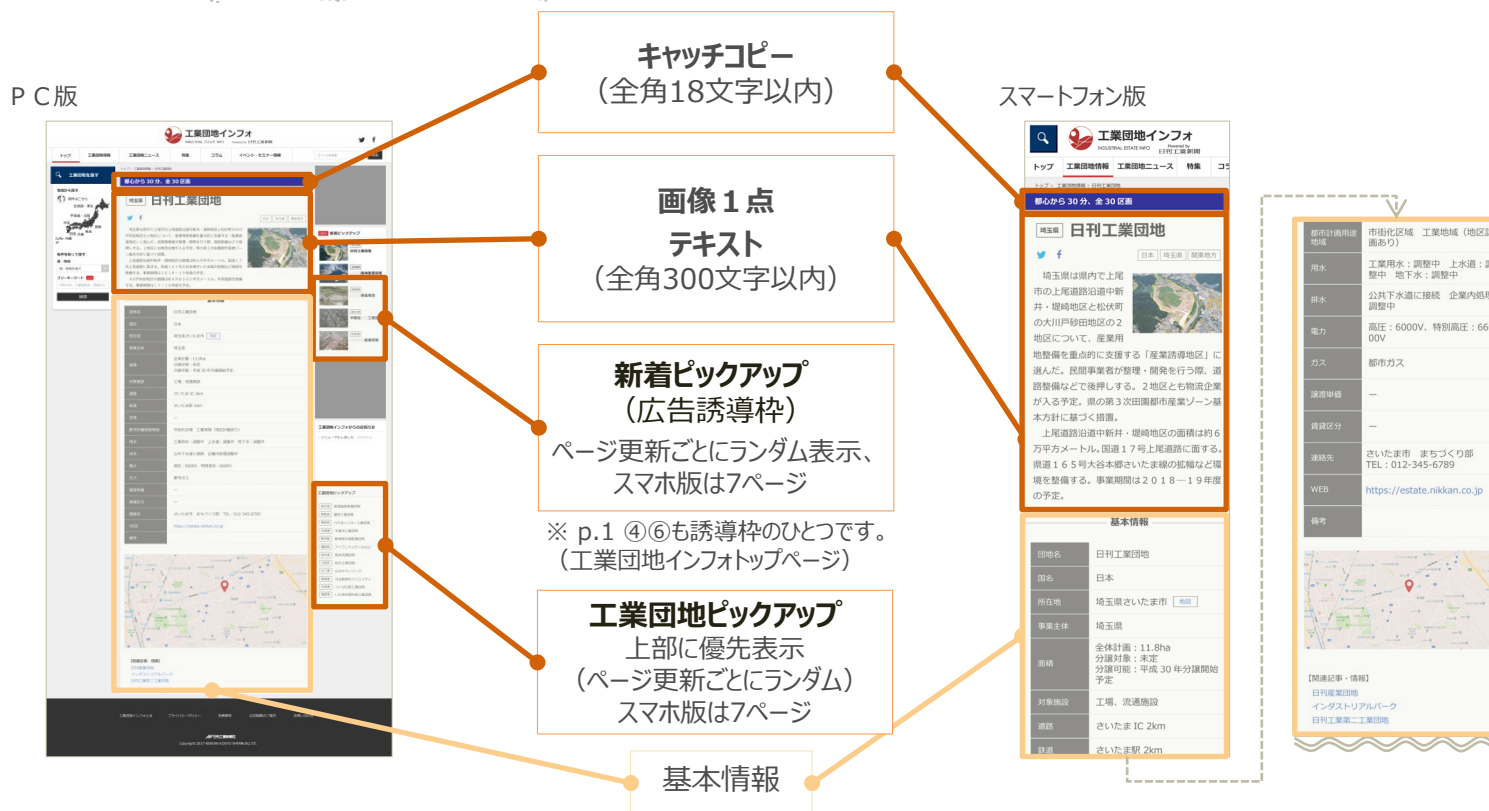

⑥ 新着／新着ピックアップ（広告誘導枠）

スペシャルコンテンツ、プレミアムコンテンツそれぞれページ更新ごとにランダムに表示します。

PC版

スマートフォン版

アクセスデータ

サイト全体の月間PV数	11,708
サイト全体の月間ユーザー数	5,899
平均エンゲージメント時間	0:00:34
ページ/セッション	1.54

(2024年6月度 * Google Analytics 4 調べ)

本サイト開設のきっかけ

既存の工業団地情報サイトの現状

- 限られた地域の情報しか掲載されていない
- 検索などの機能面が充実していない
- 発信力が不足しており情報が埋もれている

日刊工業新聞社の各メディアでプロモーション

- 新聞・雑誌
- 電子版：月間160万PV・70万UU
- メールマガジン：会員数23万
- X（旧Twitter）、facebook

- 利用者・・・求めている情報を探しやすい
- 発信者・・・情報を届けやすい

情報集約

広告メニュー ～ バナー

広告名称	掲載期間	料金	枠数 (最大)	仕様・特徴
レクタングルA	1ヶ月	33万円(税込)	3	横300ピクセル×縦250ピクセル(全ページ掲載)
レクタングルB	1ヶ月	22万円(税込)	3	横300ピクセル×縦250ピクセル(全ページ掲載)
テキストバナー	1ヶ月	11万円(税込)	3	全角35文字以内(全ページ掲載)

広告メニュー ～ スペシャルコンテンツ

広告名称	掲載期間	料金	枠数 (最大)	仕様・特徴
スペシャルコンテンツ	トップページ誘導枠 (ランダム) : 1年 新着ピックアップに表示 (ランダム) : 1年	55万円 (税込)	10	基本情報 + 画像1点、テキスト全角300文字まで + 工業団地ピックアップ上部に表示 (ランダム)
	トップページ誘導枠 (ランダム) : 6ヶ月 新着ピックアップに表示 (ランダム) : 6ヶ月	33万円 (税込)		

広告メニュー ～ プレミアムコンテンツ

広告名称	掲載期間	料金	枠数 (最大)	仕様・特徴
プレミアムコンテンツ	トップページ誘導枠 (ランダム) : 1年 新着ピックアップに表示 (ランダム) : 1年	88万円 (税込)	3	基本情報 + 画像3点、テキスト全角600文字まで + 工業団地ピックアップ上部に表示 (ランダム)
	トップページ誘導枠 (ランダム) : 6ヶ月 新着ピックアップに表示 (ランダム) : 6ヶ月	55万円 (税込)		