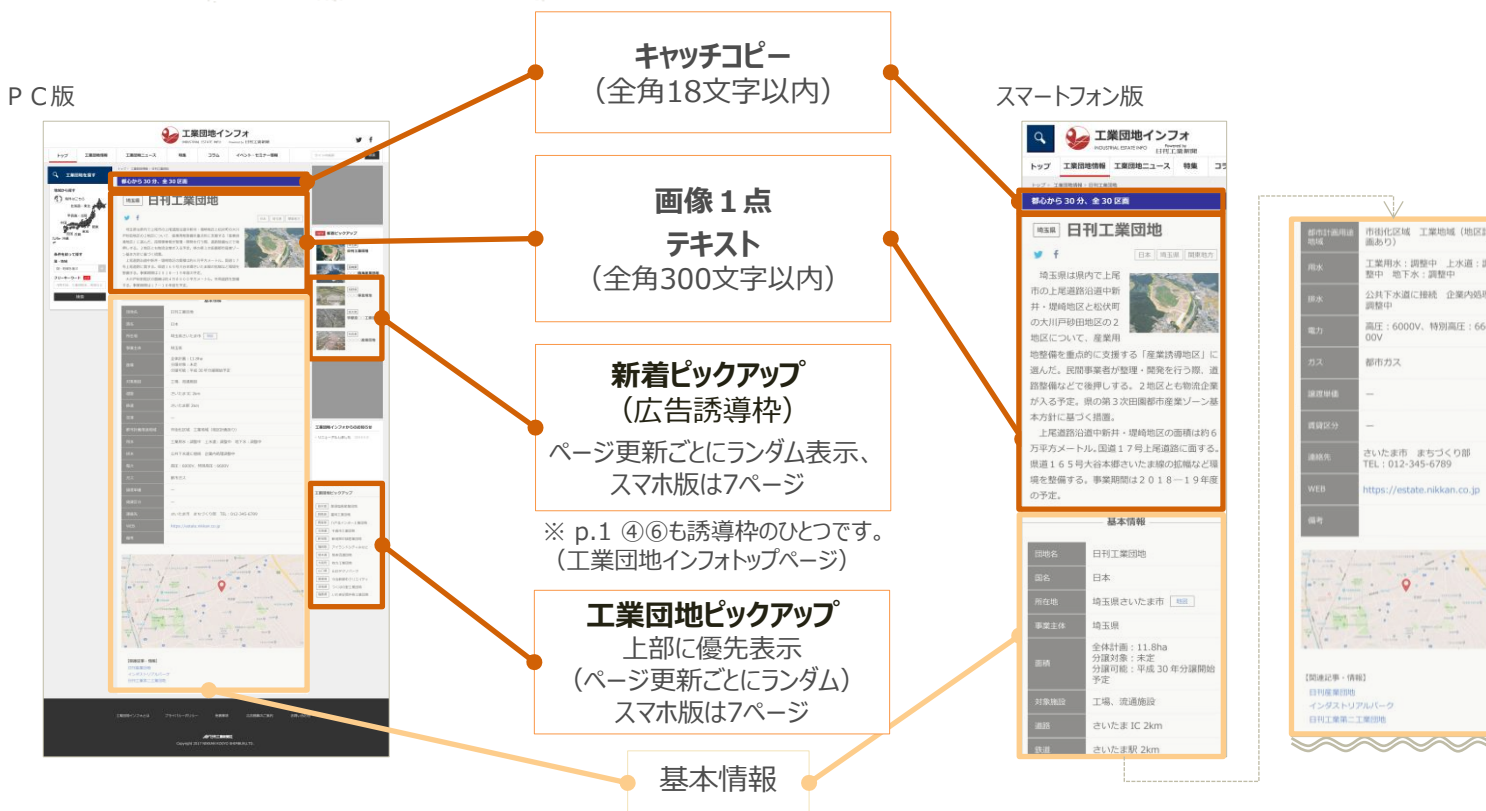

⑥ 新着／新着ピックアップ（広告誘導枠）

スペシャルコンテンツ、プレミアムコンテンツそれぞれページ更新ごとにランダムに表示します。

PC版

スマートフォン版

アクセスデータ

サイト全体の月間PV数	15,766
サイト全体の月間ユーザー数	6,713
平均エンゲージメント時間	0:00:40
ページ/セッション	1.87

(2024年9月度 * Google Analytics 4 調べ)

本サイト開設のきっかけ

既存の工業団地情報サイトの現状

- 限られた地域の情報しか掲載されていない
- 検索などの機能面が充実していない
- 発信力が不足しており情報が埋もれている

日刊工業新聞社の各メディアでプロモーション

- 新聞・雑誌
- 電子版：月間160万PV・70万UU
- メールマガジン：会員数23万
- X（旧Twitter）、facebook

- 利用者・・・求めている情報を探しやすい
- 発信者・・・情報を届けやすい

情報集約

広告メニュー ～ バナー

広告名称	掲載期間	料金	枠数 (最大)	仕様・特徴
レクタングルA	1ヶ月	33万円(税込)	3	横300ピクセル×縦250ピクセル(全ページ掲載)
レクタングルB	1ヶ月	22万円(税込)	3	横300ピクセル×縦250ピクセル(全ページ掲載)
テキストバナー	1ヶ月	11万円(税込)	3	全角35文字以内(全ページ掲載)

広告メニュー ～ スペシャルコンテンツ

広告名称	掲載期間	料金	枠数 (最大)	仕様・特徴
スペシャルコンテンツ	トップページ誘導枠 (ランダム) : 1年 新着ピックアップに表示 (ランダム) : 1年	55万円 (税込)	10	基本情報 + 画像1点、テキスト全角300文字まで + 工業団地ピックアップ上部に表示 (ランダム)
	トップページ誘導枠 (ランダム) : 6ヶ月 新着ピックアップに表示 (ランダム) : 6ヶ月	33万円 (税込)		

広告メニュー ~ プレミアムコンテンツ

広告名称	掲載期間	料金	枠数 (最大)	仕様・特徴
プレミアムコンテンツ	トップページ誘導枠 (ランダム) : 1年 新着ピックアップに表示 (ランダム) : 1年	88万円 (税込)	3	基本情報 + 画像3点、テキスト全角600文字まで + 工業団地ピックアップ上部に表示 (ランダム)
	トップページ誘導枠 (ランダム) : 6ヶ月 新着ピックアップに表示 (ランダム) : 6ヶ月	55万円 (税込)		