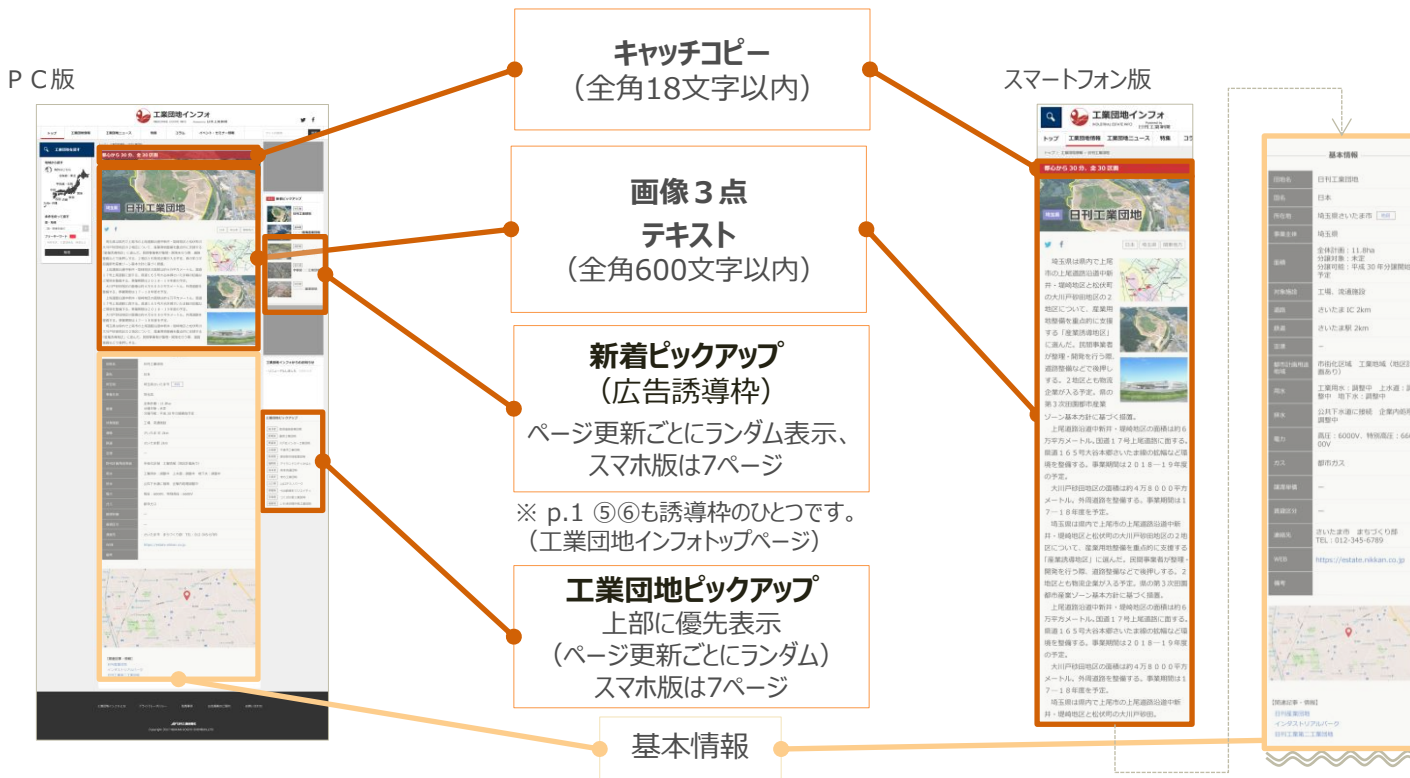

情報集約

広告メニュー ～ バナー

広告名称	掲載期間	料金	枠数 (最大)	仕様・特徴
レクタングルA	1ヶ月	33万円(税込)	3	横300ピクセル×縦250ピクセル(全ページ掲載)
レクタングルB	1ヶ月	22万円(税込)	3	横300ピクセル×縦250ピクセル(全ページ掲載)
テキストバナー	1ヶ月	11万円(税込)	3	全角35文字以内(全ページ掲載)

広告メニュー ～ スペシャルコンテンツ

広告名称	掲載期間	料金	枠数 (最大)	仕様・特徴
スペシャルコンテンツ	トップページ誘導枠 (ランダム) : 1年 新着ピックアップに表示 (ランダム) : 1年	55万円 (税込)	10	基本情報 + 画像1点、テキスト全角300文字まで + 工業団地ピックアップ上部に表示 (ランダム)
	トップページ誘導枠 (ランダム) : 6ヶ月 新着ピックアップに表示 (ランダム) : 6ヶ月	33万円 (税込)		

広告メニュー ~ プレミアムコンテンツ

広告名称	掲載期間	料金	枠数 (最大)	仕様・特徴
プレミアムコンテンツ	トップページ誘導枠 (ランダム) : 1年 新着ピックアップに表示 (ランダム) : 1年	88万円 (税込)	3	基本情報 + 画像3点、テキスト全角600文字まで + 工業団地ピックアップ上部に表示 (ランダム)
	トップページ誘導枠 (ランダム) : 6ヶ月 新着ピックアップに表示 (ランダム) : 6ヶ月	55万円 (税込)		