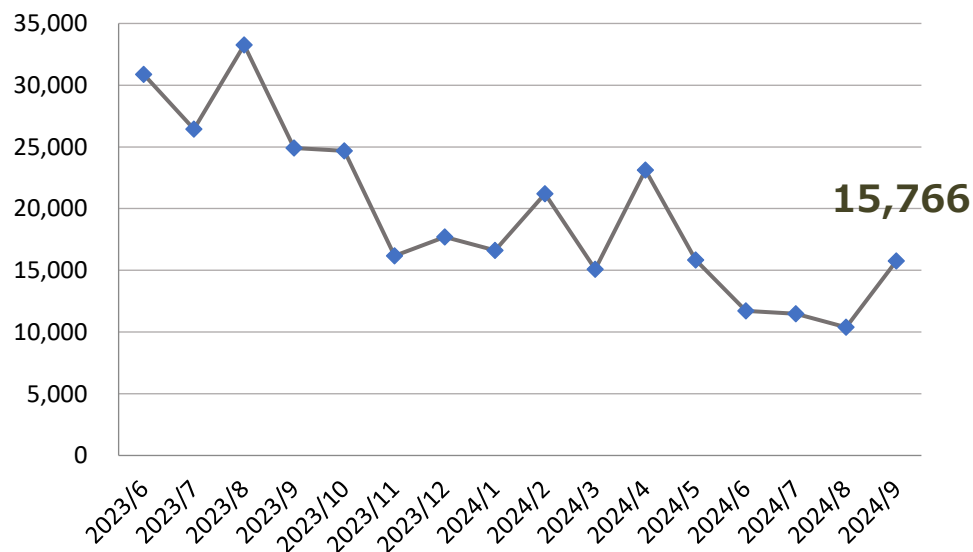

⑥ 新着／新着ピックアップ（広告誘導枠）

スペシャルコンテンツ、プレミアムコンテンツそれぞれページ更新ごとにランダムに表示します。

PC版

スマートフォン版

アクセスデータ

サイト全体の月間PV数	15,766
サイト全体の月間ユーザー数	6,713
平均エンゲージメント時間	0:00:40
ページ/セッション	1.87

(2024年9月度 * Google Analytics 4 調べ)

本サイト開設のきっかけ