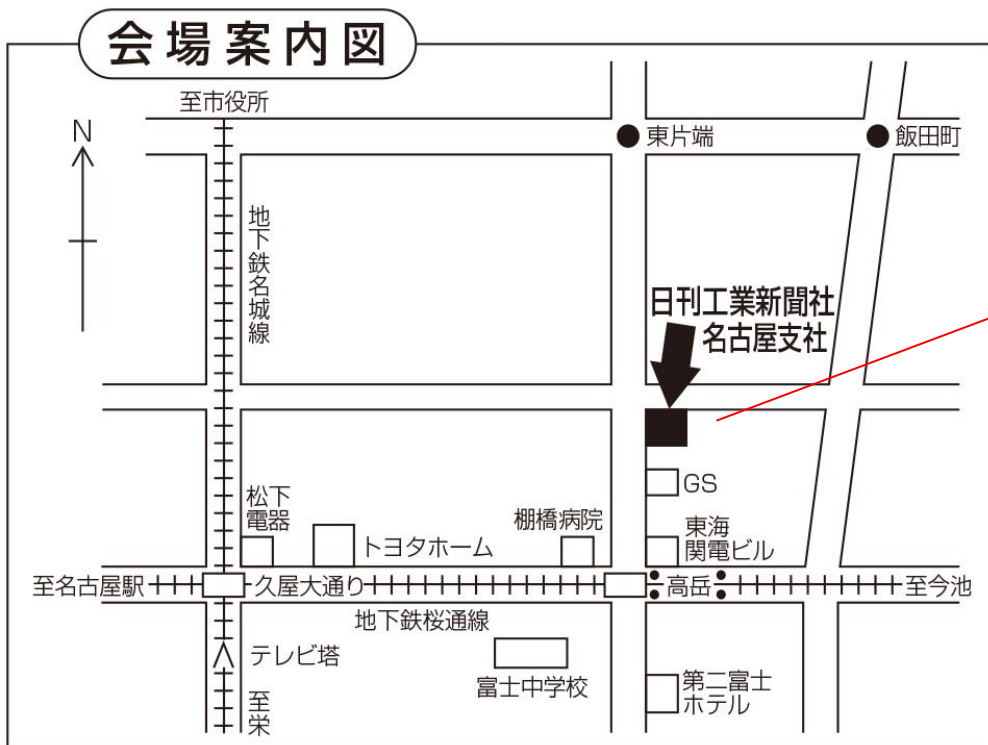

● 日刊工業新聞社 名古屋支社 セミナールーム(6F) 地図

日刊工業新聞社 名古屋支社  
(1Fにクリーニング屋さんがあります)

ビル正面の共有の入口からご入場いただいて、**6F**のセミナールームまでお越しください。

名古屋駅から、「地下鉄桜通線」徳重行に乗車。  
4つ目「高岳」下車。  
①出口より徒歩3分。

※ 会場には受講者用の駐車場がありませんので、最寄の公共交通機関でお越しください。

住所：  
〒461-0001 名古屋市東区泉2-21-28  
日刊工業新聞社 名古屋支社  
URL <http://corp.nikkan.co.jp/p/company/map/nagoya>