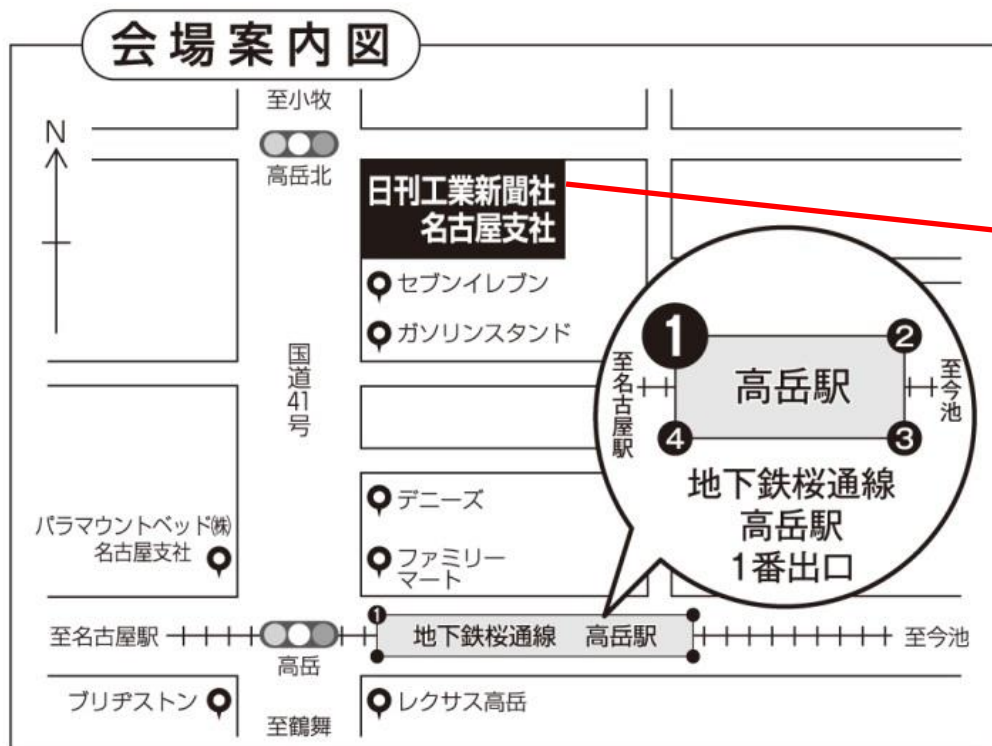

● 日刊工業新聞社 名古屋支社 セミナールーム(6F) 地図

日刊工業新聞社 名古屋支社
(1Fにクリーニング屋さんがあります)

ビル正面の共有の入口からご入場いただいて、**6F**のセミナールームまでお越しください。

名古屋駅から、「地下鉄桜通線」徳重行に乗車。
4つ目「高岳」下車。
1番出口より徒歩3分。

※会場には受講者用の駐車場がありませんので、最寄の公共交通機関でお越しください。

住所：
〒461-0001 名古屋市東区泉2-21-28
日刊工業新聞社 名古屋支社
URL <http://corp.nikkan.co.jp/p/company/map/nagoya>